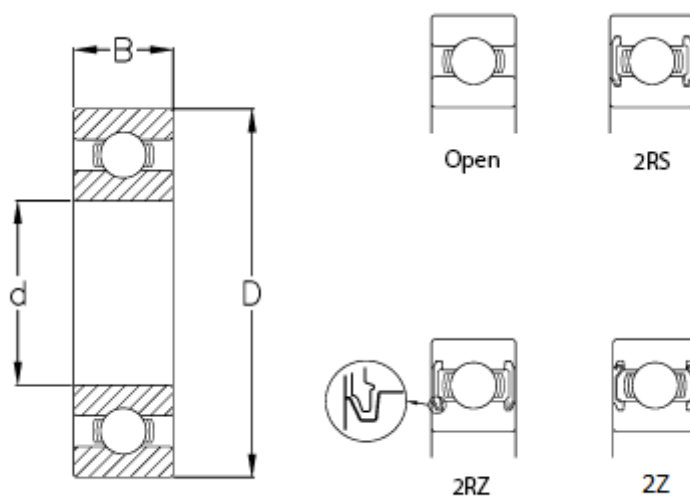

Varenummer: 57960208002607
Beskrivelse: CeramicSpeed hybridleje Xtreme lukket
6216-2RS/CSB

Mål

B	= 26
C (KN)	= 72.8
C0	= 55
d	= 80
D	= 140
Kugleklasse	= 5
Max omdr.	= 3000
Type	= 6216